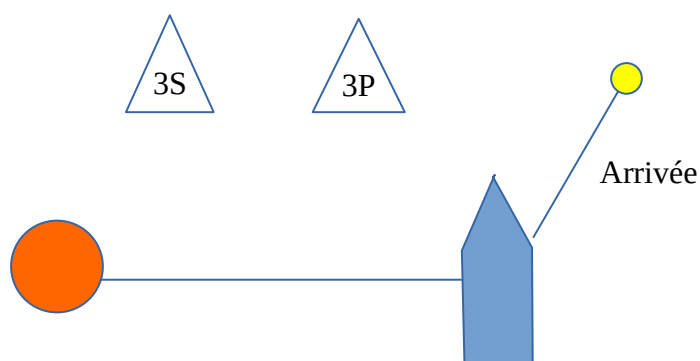

Annexe Parcours

Parcours rond foil

Départ	Parcours	Arrivée
Bouée cylindrique orange « Banque Pop »	Marque 1S 1P: conique rouge Marque 3S et 3P : conique blanche « Ligue Bretagne Voile/ Banque Pop »	Bouée cylindrique « frite » jaune

Numéro 1 : Départ – 1P/1S – 3P – Arrivée

Numéro 2 : Départ – 1P/1S – 3S/3P – 1P/1S – 3P -Arrivée

Numéro 3 : Départ – 1P/1S – 3S/3P – 1P/1S – 3S/3P – 1P/1S – 3P -Arrivée